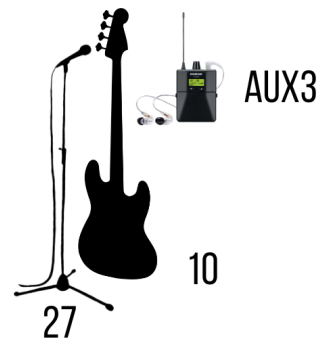

BACKDROP 3X2 M

SET FOR DRUMS 1-9

AUDIENCE
FOH

Střepy					
	Instrument	Mic Type	Provider	Stand	Note
1	Kick In		Kapela		
2	Snare Top		Kapela		
3	Snare Bottom		Kapela		
4	Tom 1		Kapela		
5	Tom 2		Kapela		
6	Tom 3		Kapela		
7	OH L		Kapela	Tall	
8	OH R		Kapela	Tall	
9	HI-HAT		Kapela	Tall	
10	Bass		Kapela	Tall	DI Box
12	Guitar Left		Kapela		XLR Out
13	Guitar Center		Kapela		DI Box
14	CLICK		Kapela	Tall	DI Box
15	SAMPLER L		Kapela		DI Box
16	SAMPLER R		Kapela		DI Box
17	KEYBOARD		Kapela		DI Box
25	VOC L	Shure SM58	Kapela	Tall	
26	VOC C	Shure SM58	Kapela	Tall	
27	VOC R	Shure SM58	Kapela	Tall	
28	VOC DRUMS	Shure SM58	Kapela	Tall	
AUX 1	IEM 1		Kapela		
AUX 2	IEM 2		Kapela		
AUX 3	IEM 3		Kapela		
AUX 4	IEM 4		Kapela		
AUX 13	FRONT FILL				
AUX 14	SUB				
AUX 15	LEFT				
AUX 16	RIGHT