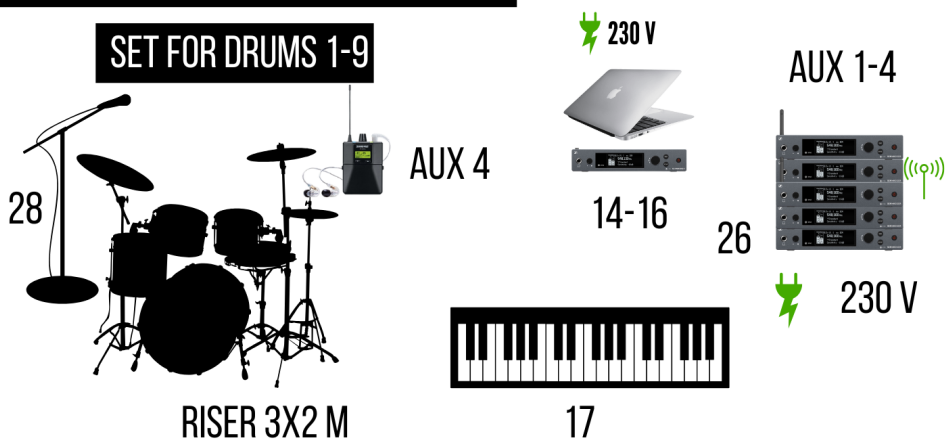

BACKDROP 3X2 M

SET FOR DRUMS 1-9

AUDIENCE
FOH

Střepy					
	Instrument	Mic Type	Provider	Stand	Note
1	Kick In		Kapela		
2	Snare Top		Kapela		
3	Snare Bottom		Kapela		
4	Tom 1		Kapela		
5	Tom 2		Kapela		
6	Tom 3		Kapela		
7	OH L		Kapela	Tall	
8	OH R		Kapela	Tall	
9	HI-HAT		Kapela	Tall	
10	Bass		Kapela	Tall	DI Box
12	Guitar Left		Kapela		XLR Out
13	Guitar Center		Kapela		DI Box
14	CLICK		Kapela	Tall	DI Box
15	SAMPLER L		Kapela		DI Box
16	SAMPLER R		Kapela		DI Box
17	KEYBOARD		Kapela		DI Box
25	VOC L	Shure SM58	Kapela	Tall	
26	VOC C	Shure SM58	Kapela	Tall	
27	VOC R	Shure SM58	Kapela	Tall	
28	VOC DRUMS	Shure SM58	Kapela	Tall	
AUX 1	IEM 1		Kapela		
AUX 2	IEM 2		Kapela		
AUX 3	IEM 3		Kapela		
AUX 4	IEM 4		Kapela		
AUX 13	FRONT FILL				
AUX 14	SUB				
AUX 15	LEFT				
AUX 16	RIGHT